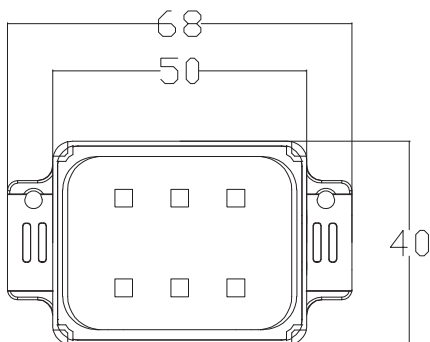

Product size

SHENZHEN AGLARE LIGHTING CO., LTD

Web: www.aglare.cn / www.amusementlamp.com

Email: aglare@aglare.cn

Tel: +86-75588868631