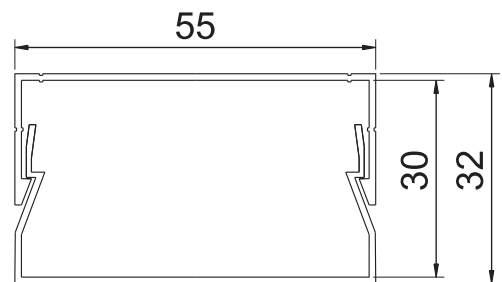

Product size

SHENZHEN AGLARE LIGHTING CO., LTD

Web: www.aglare.cn / www.amusementlamp.com

Email: aglare@aglare.cn

Tel: +86-75588868631