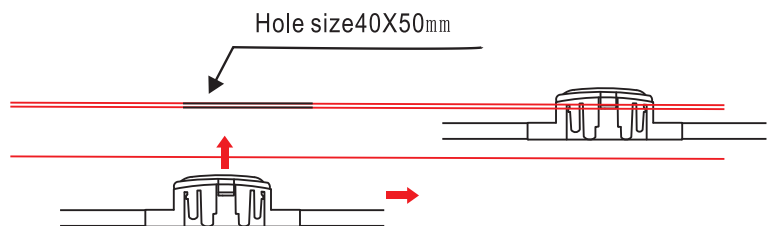

Product size

SHENZHEN AGLARE LIGHTING CO., LTD

Web: www.aglare.cn / www.amusementlamp.com

Email: aglare@aglare.cn

Tel: +86-75588868631